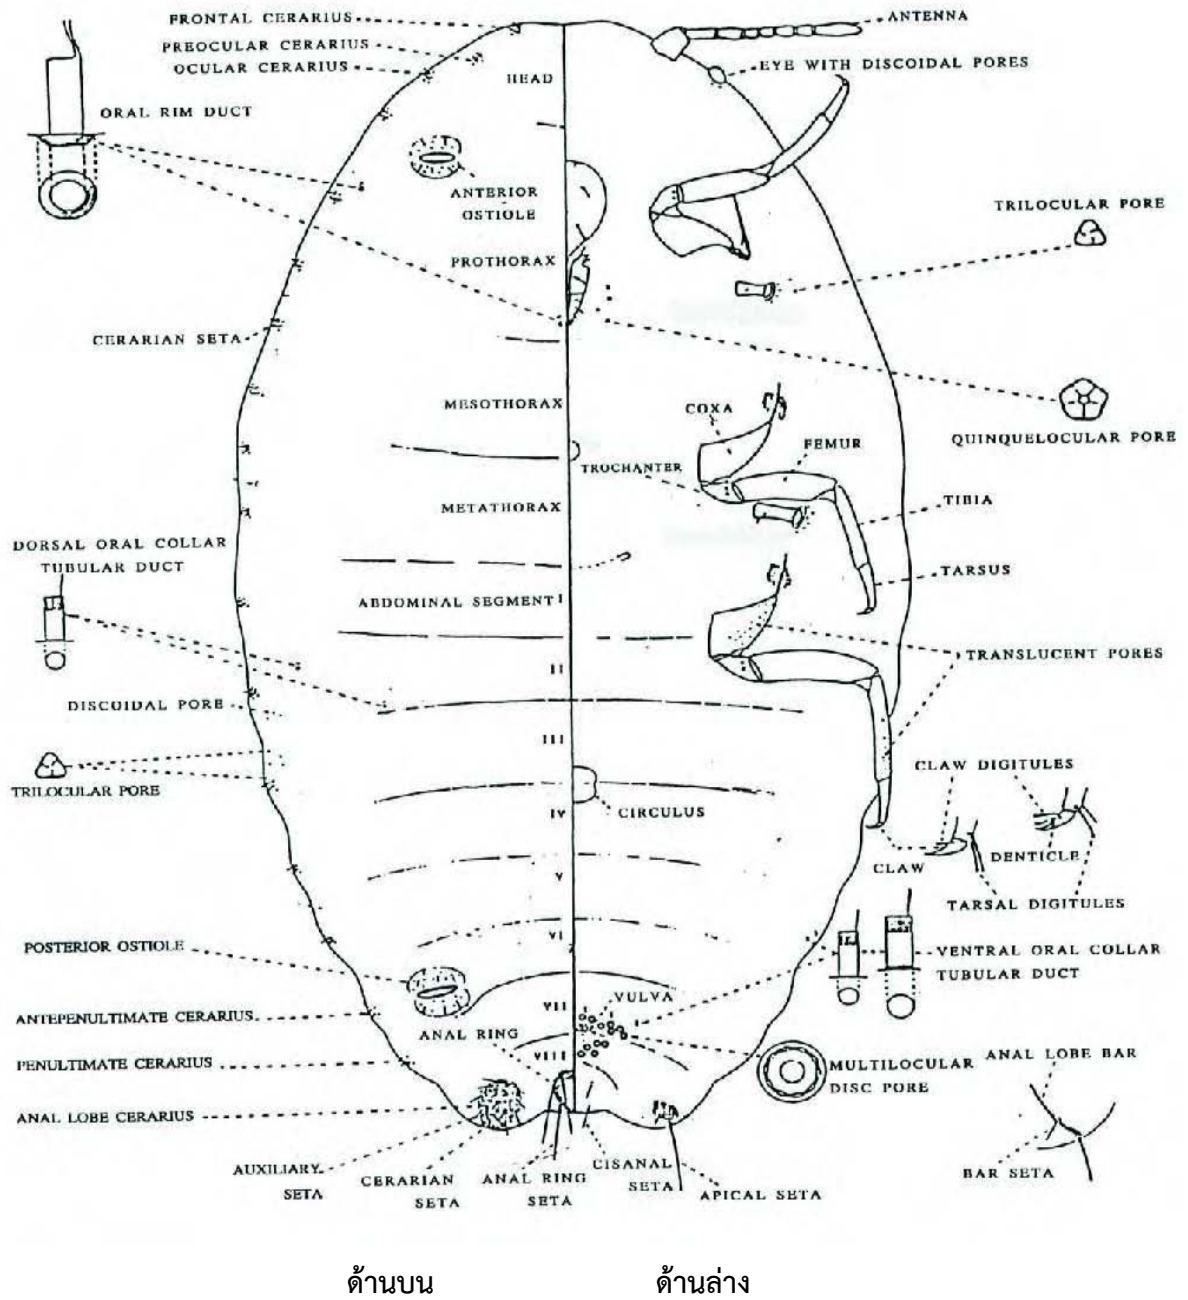

ภาคผนวก

ภาพที่ 1 ลักษณะทางสัณฐานวิทยาของเพี้ยแป้งเทศเมีย (Williams and Watson, 1988)

ภาพที่ 2 ลักษณะทางสัณฐานวิทยาของเพี้ยแฉ่งลาย, *Ferrisia virgata* (Cockerell)

ภาพที่ 3 ลักษณะบนแผ่นสไลด์ของเพลี้ยแป้งลาย, *Ferrisia virgata* (Cockerell)

ก

ข

ค

ง

ภาพที่ 4 ลักษณะในธรรมชาติของเพลี้ยแป้งลาย, *Ferrisia virgata* (Cockerell)

ก ตัวเต็มวัยเพศเมีย

ข กลุ่มเพลี้ยแป้งดูดกินน้ำเลี้ยงบริเวณใบมันสำปะหลัง

ค กลุ่มเพลี้ยแป้งดูดกินน้ำเลี้ยงบริเวณยอดมันสำปะหลัง

ง กลุ่มเพลี้ยแป้งดูดกินน้ำเลี้ยงบริเวณลำต้นมันสำปะหลัง

หมายเหตุ: พบทุกแหล่งปลูกมันสำปะหลัง

ภาพที่ 5 เขตแพร่กระจายของเพลี้ยแป้งลาย, *Ferrisia virgata* (Cockerell) ในประเทศไทย

ภาพที่ 6 ลักษณะทางสัณฐานวิทยาเพี้ยแป้งมันสำปะหลังสีชมพู, *Phenacoccus manihoti* Matile-Ferrero

ภาพที่ 7 ลักษณะบนแผ่นสไลด์ เพี้ยแป้งมันสำปะหลังสีชมพู, *Phenacoccus manihoti* Matile-Ferrero

ภาพที่ 8 ลักษณะในธรรมชาติของเพลี้ยแป้งมันสำปะหลังสีชมพู, *Phenacoccus manihoti* Matile-Ferrero

- ก ตัวเต็มวัยเพศเมีย
- ข ตัวอ่อนเพลี้ยแป้ง
- ค กลุ่มเพลี้ยแป้งดูดกินน้ำเลี้ยงบริเวณลำต้นมันสำปะหลัง
- ง กลุ่มเพลี้ยแป้งดูดกินน้ำเลี้ยงบริเวณใต้ใบมันสำปะหลัง
- จ กลุ่มเพลี้ยแป้งดูดกินน้ำเลี้ยงบริเวณยอดอ่อนมันสำปะหลัง
- ฉ กลุ่มเพลี้ยแป้งดูดกินน้ำเลี้ยงบริเวณยอดอ่อนมันสำปะหลังจนแห้งตาย