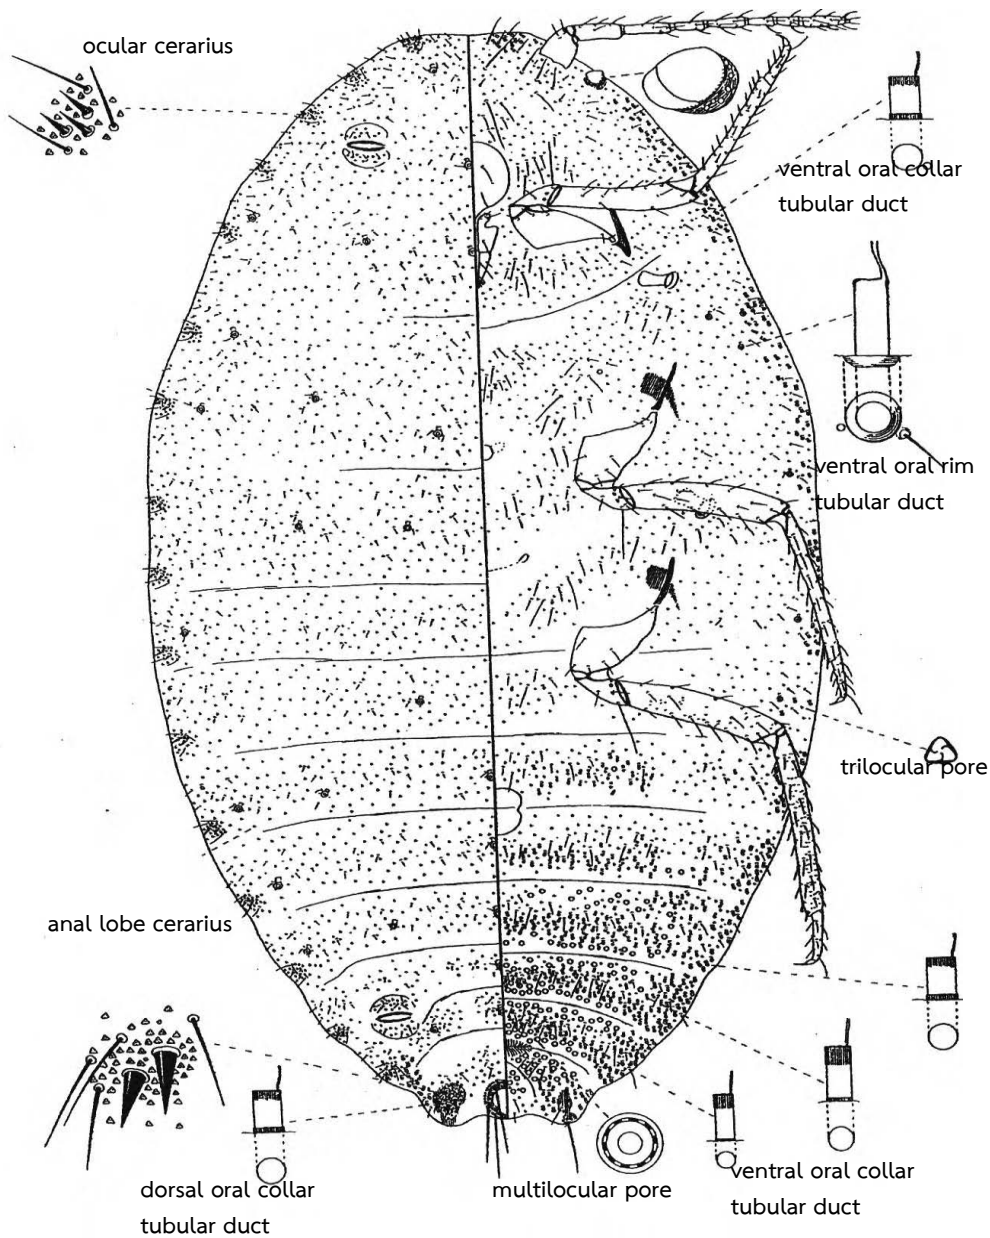

ภาพที่ 7 ลักษณะบนแผ่นสไลด์ เพี้ยแป้งมันสำปะหลังสีชมพู, *Phenacoccus manihoti* Matile-Ferrero

ภาพที่ 8 ลักษณะในธรรมชาติของเพลี้ยแป้งมันสำปะหลังสีชมพู, *Phenacoccus manihoti* Matile-Ferrero

- ก ตัวเต็มวัยเพศเมีย
- ข ตัวอ่อนเพลี้ยแป้ง
- ค กลุ่มเพลี้ยแป้งดูดกินน้ำเลี้ยงบริเวณลำต้นมันสำปะหลัง
- ง กลุ่มเพลี้ยแป้งดูดกินน้ำเลี้ยงบริเวณใต้ใบมันสำปะหลัง
- จ กลุ่มเพลี้ยแป้งดูดกินน้ำเลี้ยงบริเวณยอดอ่อนมันสำปะหลัง
- ฉ กลุ่มเพลี้ยแป้งดูดกินน้ำเลี้ยงบริเวณยอดอ่อนมันสำปะหลังจนแห้งตาย

ภาพที่ 10 ลักษณะทางสัณฐานวิทยาเพลี้ยแป้งมันสำปะหลังสีเขียว, *Phenacoccus madeirensis* Green

ภาพที่ 11 ลักษณะบนแผ่นสไลด์เพ็ลี่ยแป้งมันสำปะหลังสีเขียว, *Phenacoccus madeirensis* Green

ก

ข

ค

ง

ภาพที่ 12 ลักษณะในธรรมชาติของเพลี้ยแป้งมันสำปะหลังสีเขียว, *Phenacoccus madeirensis* Green

- ก ตัวเต็มวัยเพศเมีย
- ข กลุ่มเพลี้ยแป้งดูดกินน้ำเลี้ยงบริเวณลำต้นมันสำปะหลัง
- ค กลุ่มเพลี้ยแป้งดูดกินน้ำเลี้ยงบริเวณใบมันสำปะหลัง
- ง กลุ่มเพลี้ยแป้งดูดกินน้ำเลี้ยงบริเวณใบมันสำปะหลัง

ภาพที่ 13 เขตการแพร่กระจายของเพลี้ยแป้งมันสำปะหลังสีเขียว, *Phenacoccus madeirensis* Green ในประเทศไทย

ด้านบน

ด้านล่าง

ภาพที่ 14 ลักษณะทางสัณฐานวิทยาเพลี้ยแป้งมันสำปะหลังสีเทา, *Pseudococcus jackbeardsleyi*
Gimple & Miller