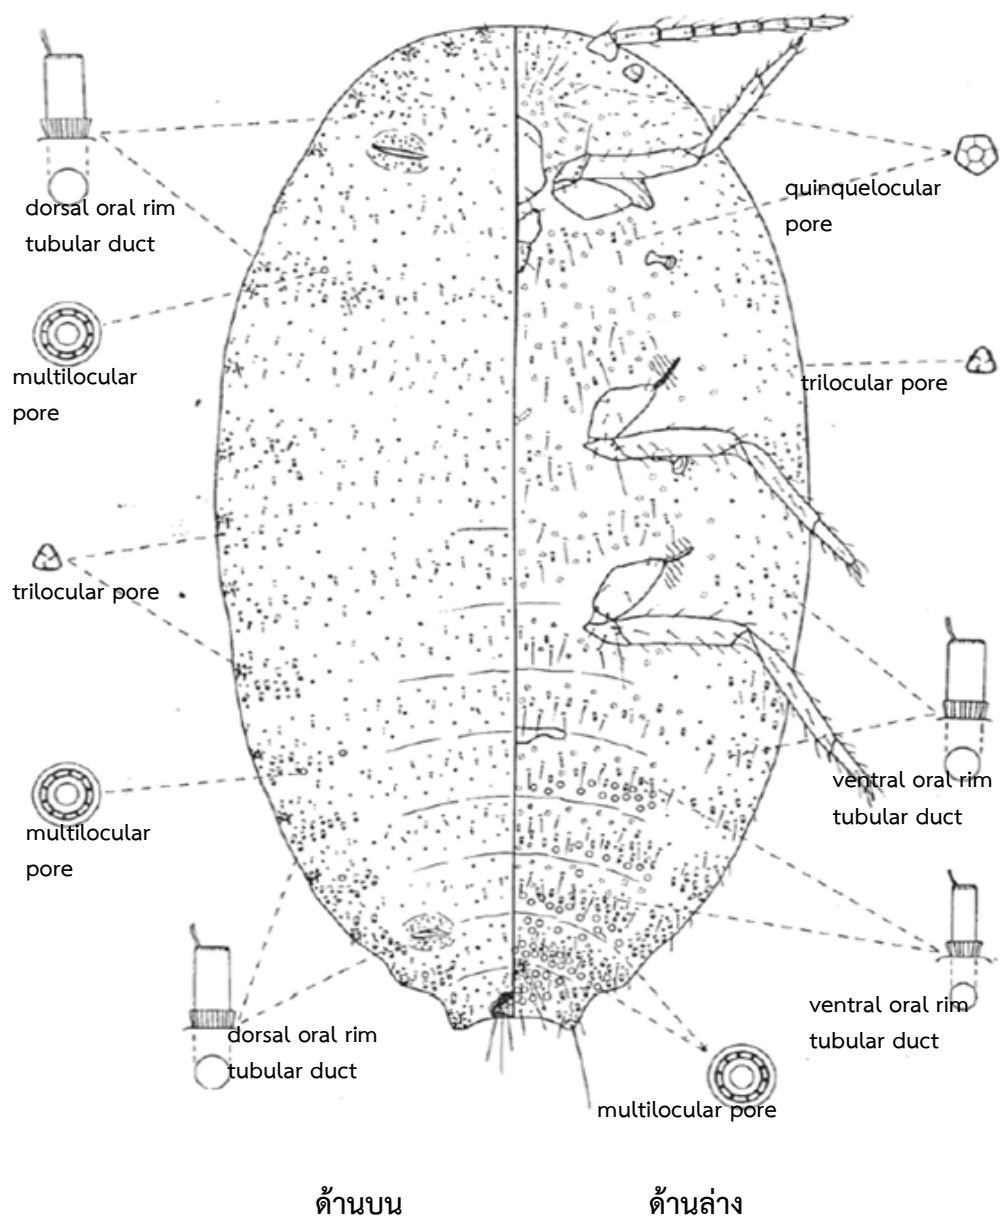

ภาคผนวก

ภาพที่ 1 ลักษณะทางสัณฐานวิทยาของเพี้ยแป้งเทศเมีย (Williams and Watson, 1988)

ภาพที่ 2 ลักษณะทางสัณฐานวิทยาของเพี้ยแฉ่งลาย, *Ferrisia virgata* (Cockerell)

ภาพที่ 3 ลักษณะบนแผ่นสไลด์ของเพลี้ยแป้งลาย, *Ferrisia virgata* (Cockerell)

ก

ข

ค

ง

ภาพที่ 4 ลักษณะในธรรมชาติของเพลี้ยแป้งลาย, *Ferrisia virgata* (Cockerell)

ก ตัวเต็มวัยเพศเมีย

ข กลุ่มเพลี้ยแป้งดูดกินน้ำเลี้ยงบริเวณใบมันสำปะหลัง

ค กลุ่มเพลี้ยแป้งดูดกินน้ำเลี้ยงบริเวณยอดมันสำปะหลัง

ง กลุ่มเพลี้ยแป้งดูดกินน้ำเลี้ยงบริเวณลำต้นมันสำปะหลัง

หมายเหตุ: พบทุกแหล่งปลูกมันสำปะหลัง

ภาพที่ 5 เขตแพร่กระจายของเพลี้ยแป้งลาย, *Ferrisia virgata* (Cockerell) ในประเทศไทย

ภาพที่ 6 ลักษณะทางสัณฐานวิทยาเพี้ยแป้งมันสำปะหลังสีชมพู, *Phenacoccus manihoti* Matile-Ferrero

ภาพที่ 7 ลักษณะบนแผ่นสไลด์ เพี้ยแป้งมันสำปะหลังสีชมพู, *Phenacoccus manihoti* Matile-Ferrero

ภาพที่ 8 ลักษณะในธรรมชาติของเพลี้ยแป้งมันสำปะหลังสีชมพู, *Phenacoccus manihoti* Matile-Ferrero

- ก ตัวเต็มวัยเพศเมีย
- ข ตัวอ่อนเพลี้ยแป้ง
- ค กลุ่มเพลี้ยแป้งดูดกินน้ำเลี้ยงบริเวณลำต้นมันสำปะหลัง
- ง กลุ่มเพลี้ยแป้งดูดกินน้ำเลี้ยงบริเวณใต้ใบมันสำปะหลัง
- จ กลุ่มเพลี้ยแป้งดูดกินน้ำเลี้ยงบริเวณยอดอ่อนมันสำปะหลัง
- ฉ กลุ่มเพลี้ยแป้งดูดกินน้ำเลี้ยงบริเวณยอดอ่อนมันสำปะหลังจนแห้งตาย