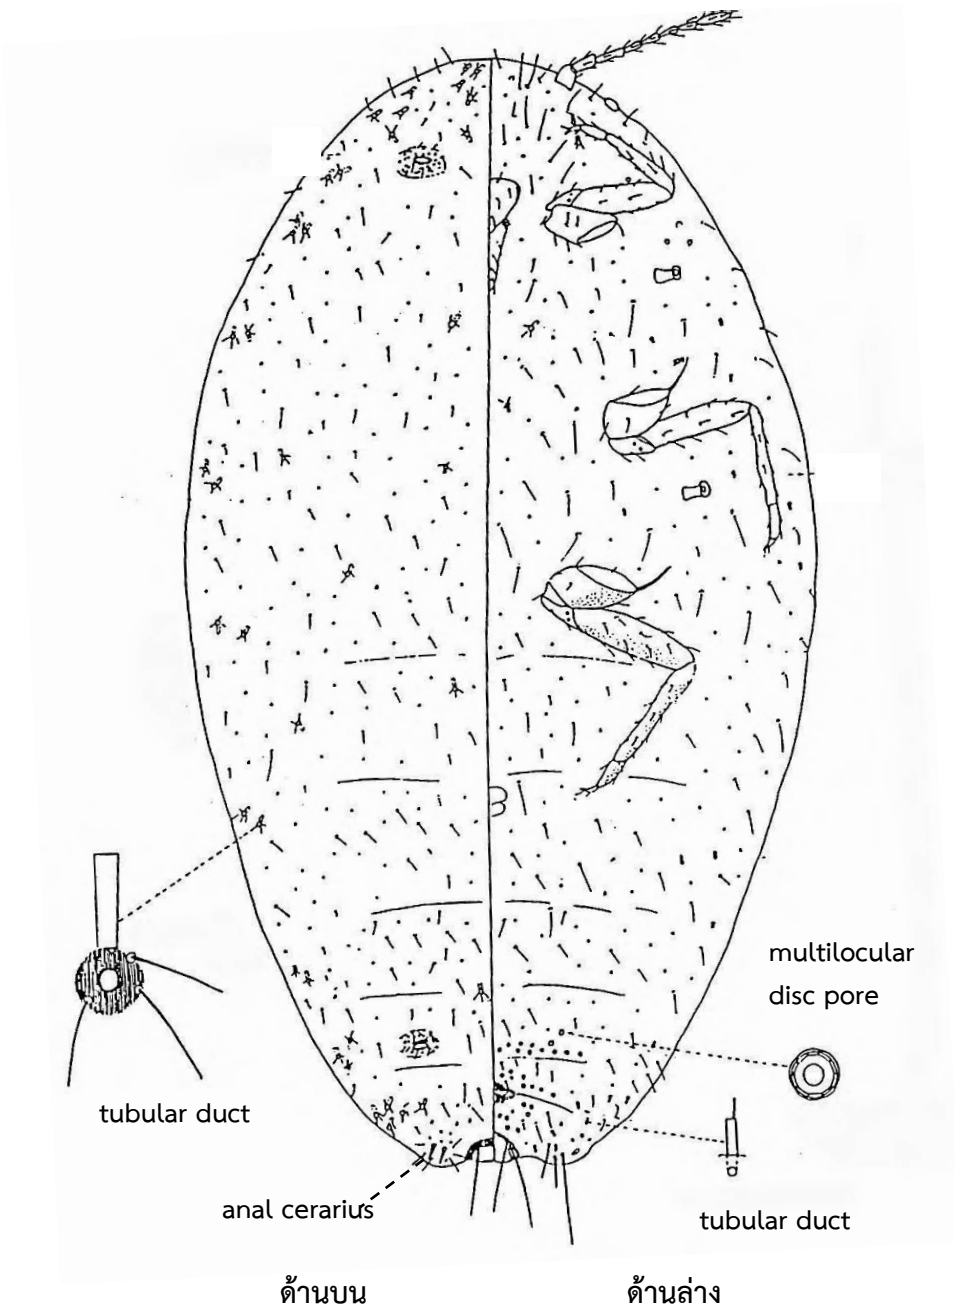

ภาคผนวก

ภาพที่ 1 ลักษณะทางสัณฐานวิทยาของเพี้ยแป้งเทศเมีย (Williams and Watson, 1988)

ภาพที่ 2 ลักษณะทางสัณฐานวิทยาของเพี้ยแฉ่งลาย, *Ferrisia virgata* (Cockerell)

ภาพที่ 3 ลักษณะบนแผ่นสไลด์ของเพลี้ยแป้งลาย, *Ferrisia virgata* (Cockerell)

ก

ข

ค

ง

ภาพที่ 4 ลักษณะในธรรมชาติของเพลี้ยแป้งลาย, *Ferrisia virgata* (Cockerell)

ก ตัวเต็มวัยเพศเมีย

ข กลุ่มเพลี้ยแป้งดูดกินน้ำเลี้ยงบริเวณใบมันสำปะหลัง

ค กลุ่มเพลี้ยแป้งดูดกินน้ำเลี้ยงบริเวณยอดมันสำปะหลัง

ง กลุ่มเพลี้ยแป้งดูดกินน้ำเลี้ยงบริเวณลำต้นมันสำปะหลัง

หมายเหตุ: พบทุกแหล่งปลูกมันสำปะหลัง

ภาพที่ 5 เขตแพร่กระจายของเพลี้ยแป้งลาย, *Ferrisia virgata* (Cockerell) ในประเทศไทย

ภาพที่ 6 ลักษณะทางสัณฐานวิทยาเพี้ยแป้งมันสำปะหลังสีชมพู, *Phenacoccus manihoti* Matile-Ferrero

ภาพที่ 7 ลักษณะบนแผ่นสไลด์ เพี้ยแป้งมันสำปะหลังสีชมพู, *Phenacoccus manihoti* Matile-Ferrero

ภาพที่ 8 ลักษณะในธรรมชาติของเพลี้ยแป้งมันสำปะหลังสีชมพู, *Phenacoccus manihoti* Matile-Ferrero

- ก ตัวเต็มวัยเพศเมีย
- ข ตัวอ่อนเพลี้ยแป้ง
- ค กลุ่มเพลี้ยแป้งดูดกินน้ำเลี้ยงบริเวณลำต้นมันสำปะหลัง
- ง กลุ่มเพลี้ยแป้งดูดกินน้ำเลี้ยงบริเวณใต้ใบมันสำปะหลัง
- จ กลุ่มเพลี้ยแป้งดูดกินน้ำเลี้ยงบริเวณยอดอ่อนมันสำปะหลัง
- ฉ กลุ่มเพลี้ยแป้งดูดกินน้ำเลี้ยงบริเวณยอดอ่อนมันสำปะหลังจนแห้งตาย