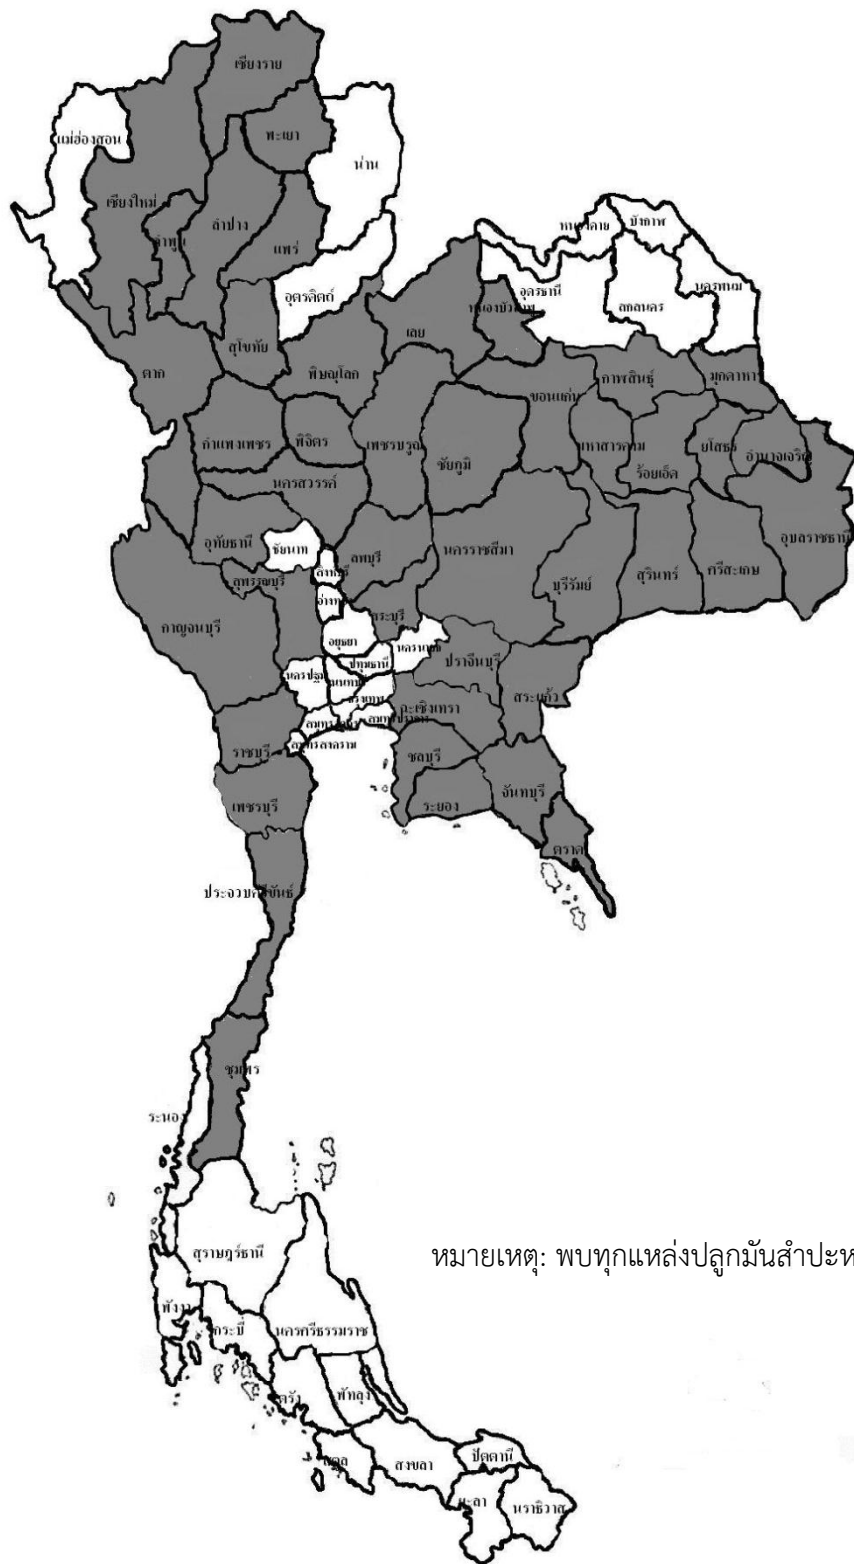

ภาคผนวก

ภาพที่ 1 ลักษณะทางสัณฐานวิทยาของเพี้ยแป้งเทศเมีย (Williams and Watson, 1988)

ภาพที่ 2 ลักษณะทางสัณฐานวิทยาของเพี้ยแฉ่งลาย, *Ferrisia virgata* (Cockerell)

ภาพที่ 3 ลักษณะบนแผ่นสไลด์ของเพลี้ยแป้งลาย, *Ferrisia virgata* (Cockerell)

ก

ข

ค

ง

ภาพที่ 4 ลักษณะในธรรมชาติของเพลี้ยแป้งลาย, *Ferrisia virgata* (Cockerell)

ก ตัวเต็มวัยเพศเมีย

ข กลุ่มเพลี้ยแป้งดูดกินน้ำเลี้ยงบริเวณใบมันสำปะหลัง

ค กลุ่มเพลี้ยแป้งดูดกินน้ำเลี้ยงบริเวณยอดมันสำปะหลัง

ง กลุ่มเพลี้ยแป้งดูดกินน้ำเลี้ยงบริเวณลำต้นมันสำปะหลัง

หมายเหตุ: พบทุกแหล่งปลูกมันสำปะหลัง

ภาพที่ 5 เขตแพร่กระจายของเพลี้ยแป้งลาย, *Ferrisia virgata* (Cockerell) ในประเทศไทย

ภาพที่ 6 ลักษณะทางสัณฐานวิทยาเพี้ยแป้งมันสำปะหลังสีชมพู, *Phenacoccus manihoti* Matile-Ferrero

- ก ตัวเต็มวัยเพศเมีย
- ข กลุ่มเพลี้ยแป้งดูดกินน้ำเลี้ยงบริเวณลำต้นมันสำปะหลัง
- ค กลุ่มเพลี้ยแป้งดูดกินน้ำเลี้ยงบริเวณใบมันสำปะหลัง
- ง กลุ่มเพลี้ยแป้งดูดกินน้ำเลี้ยงบริเวณใบมันสำปะหลัง

ภาพที่ 13 เขตการแพร่กระจายของเพลี้ยแป้งมันสำปะหลังสีเขียว, *Phenacoccus madeirensis* Green ในประเทศไทย