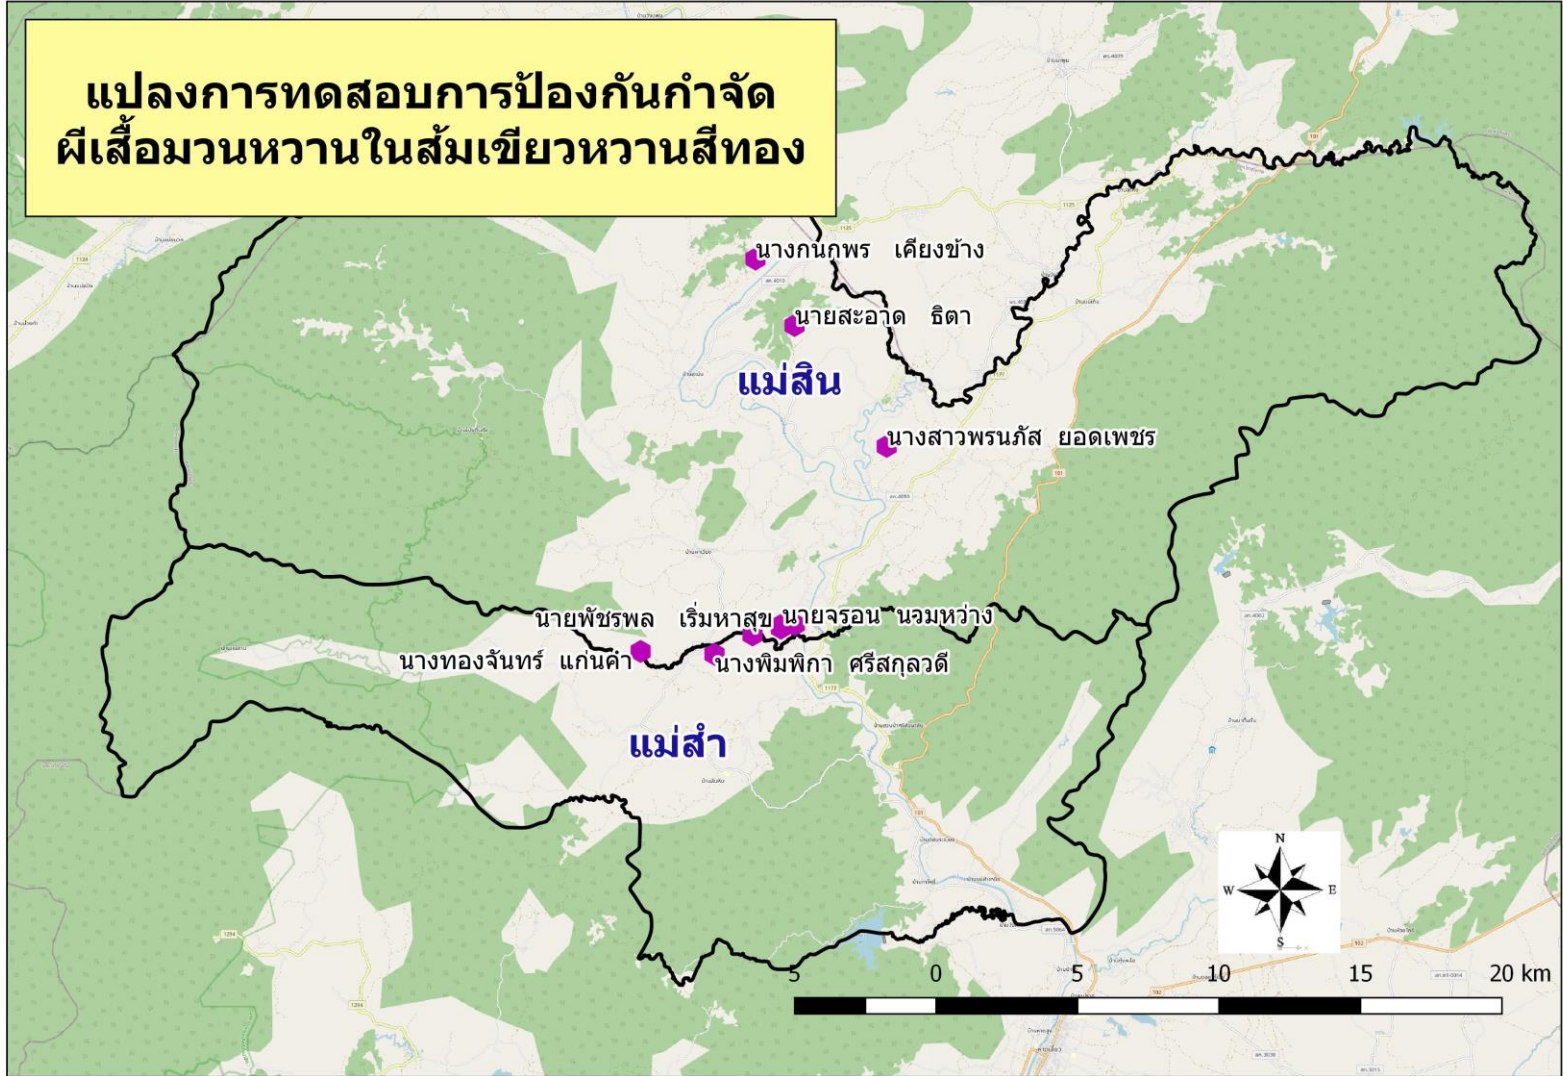

ภาพที่ 1 การจัดอบรมถ่ายทอดความรู้ วันที่ 8 ธันวาคม 2564

ภาพที่ 2 การจัดอบรมถ่ายทอดความรู้ วันที่ 28 มกราคม 2565

แผนที่แปลงเกษตรกรผู้เข้าร่วมการทดสอบ

**แปลงการทดสอบการป้องกันกำจัด
ผีเสื้อมวนหวานในส้มเขียวหวานสีทอง**