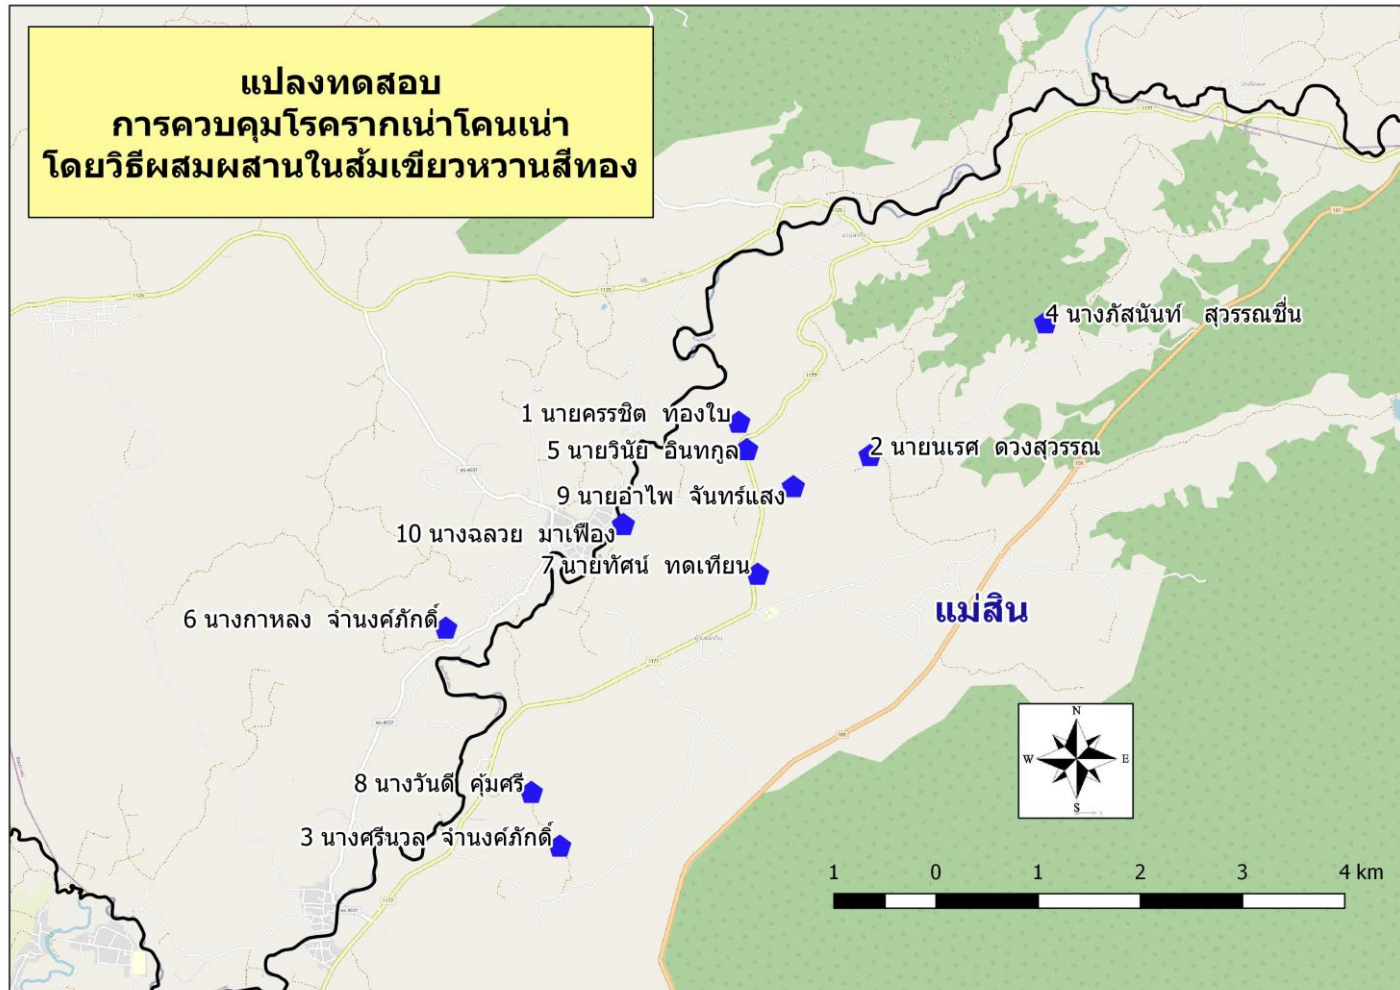

2) การจัดอบรมถ่ายทอดความรู้ เรื่อง “ การเพิ่มประสิทธิภาพการผลิตส้มเขียวหวานสีทอง ” เมื่อวันที่ 28 มกราคม 2565 (เทคโนโลยีการป้องกันกำจัด การควบคุมโรครากเน่าโคนเน่าในสภาพแปลงปลูกเพื่อการผลิตส้มเขียวหวานสีทองคุณภาพ) เพื่อให้เกษตรกรมีความรู้และสามารถป้องกันกำจัดโรครากเน่าโคนเน่าอย่างมีประสิทธิภาพ

ภาพที่ 1 การจัดอบรมถ่ายทอดความรู้ วันที่ 8 ธันวาคม 2564

ภาพที่ 2 การจัดอบรมถ่ายทอดความรู้ วันที่ 28 มกราคม 2565

แผนที่แปลงเกษตรกรผู้เข้าร่วมการทดสอบ

**แปลงการทดสอบการป้องกันกำจัด
ผีเสื้อมวนหวานในส้มเขียวหวานสีทอง**