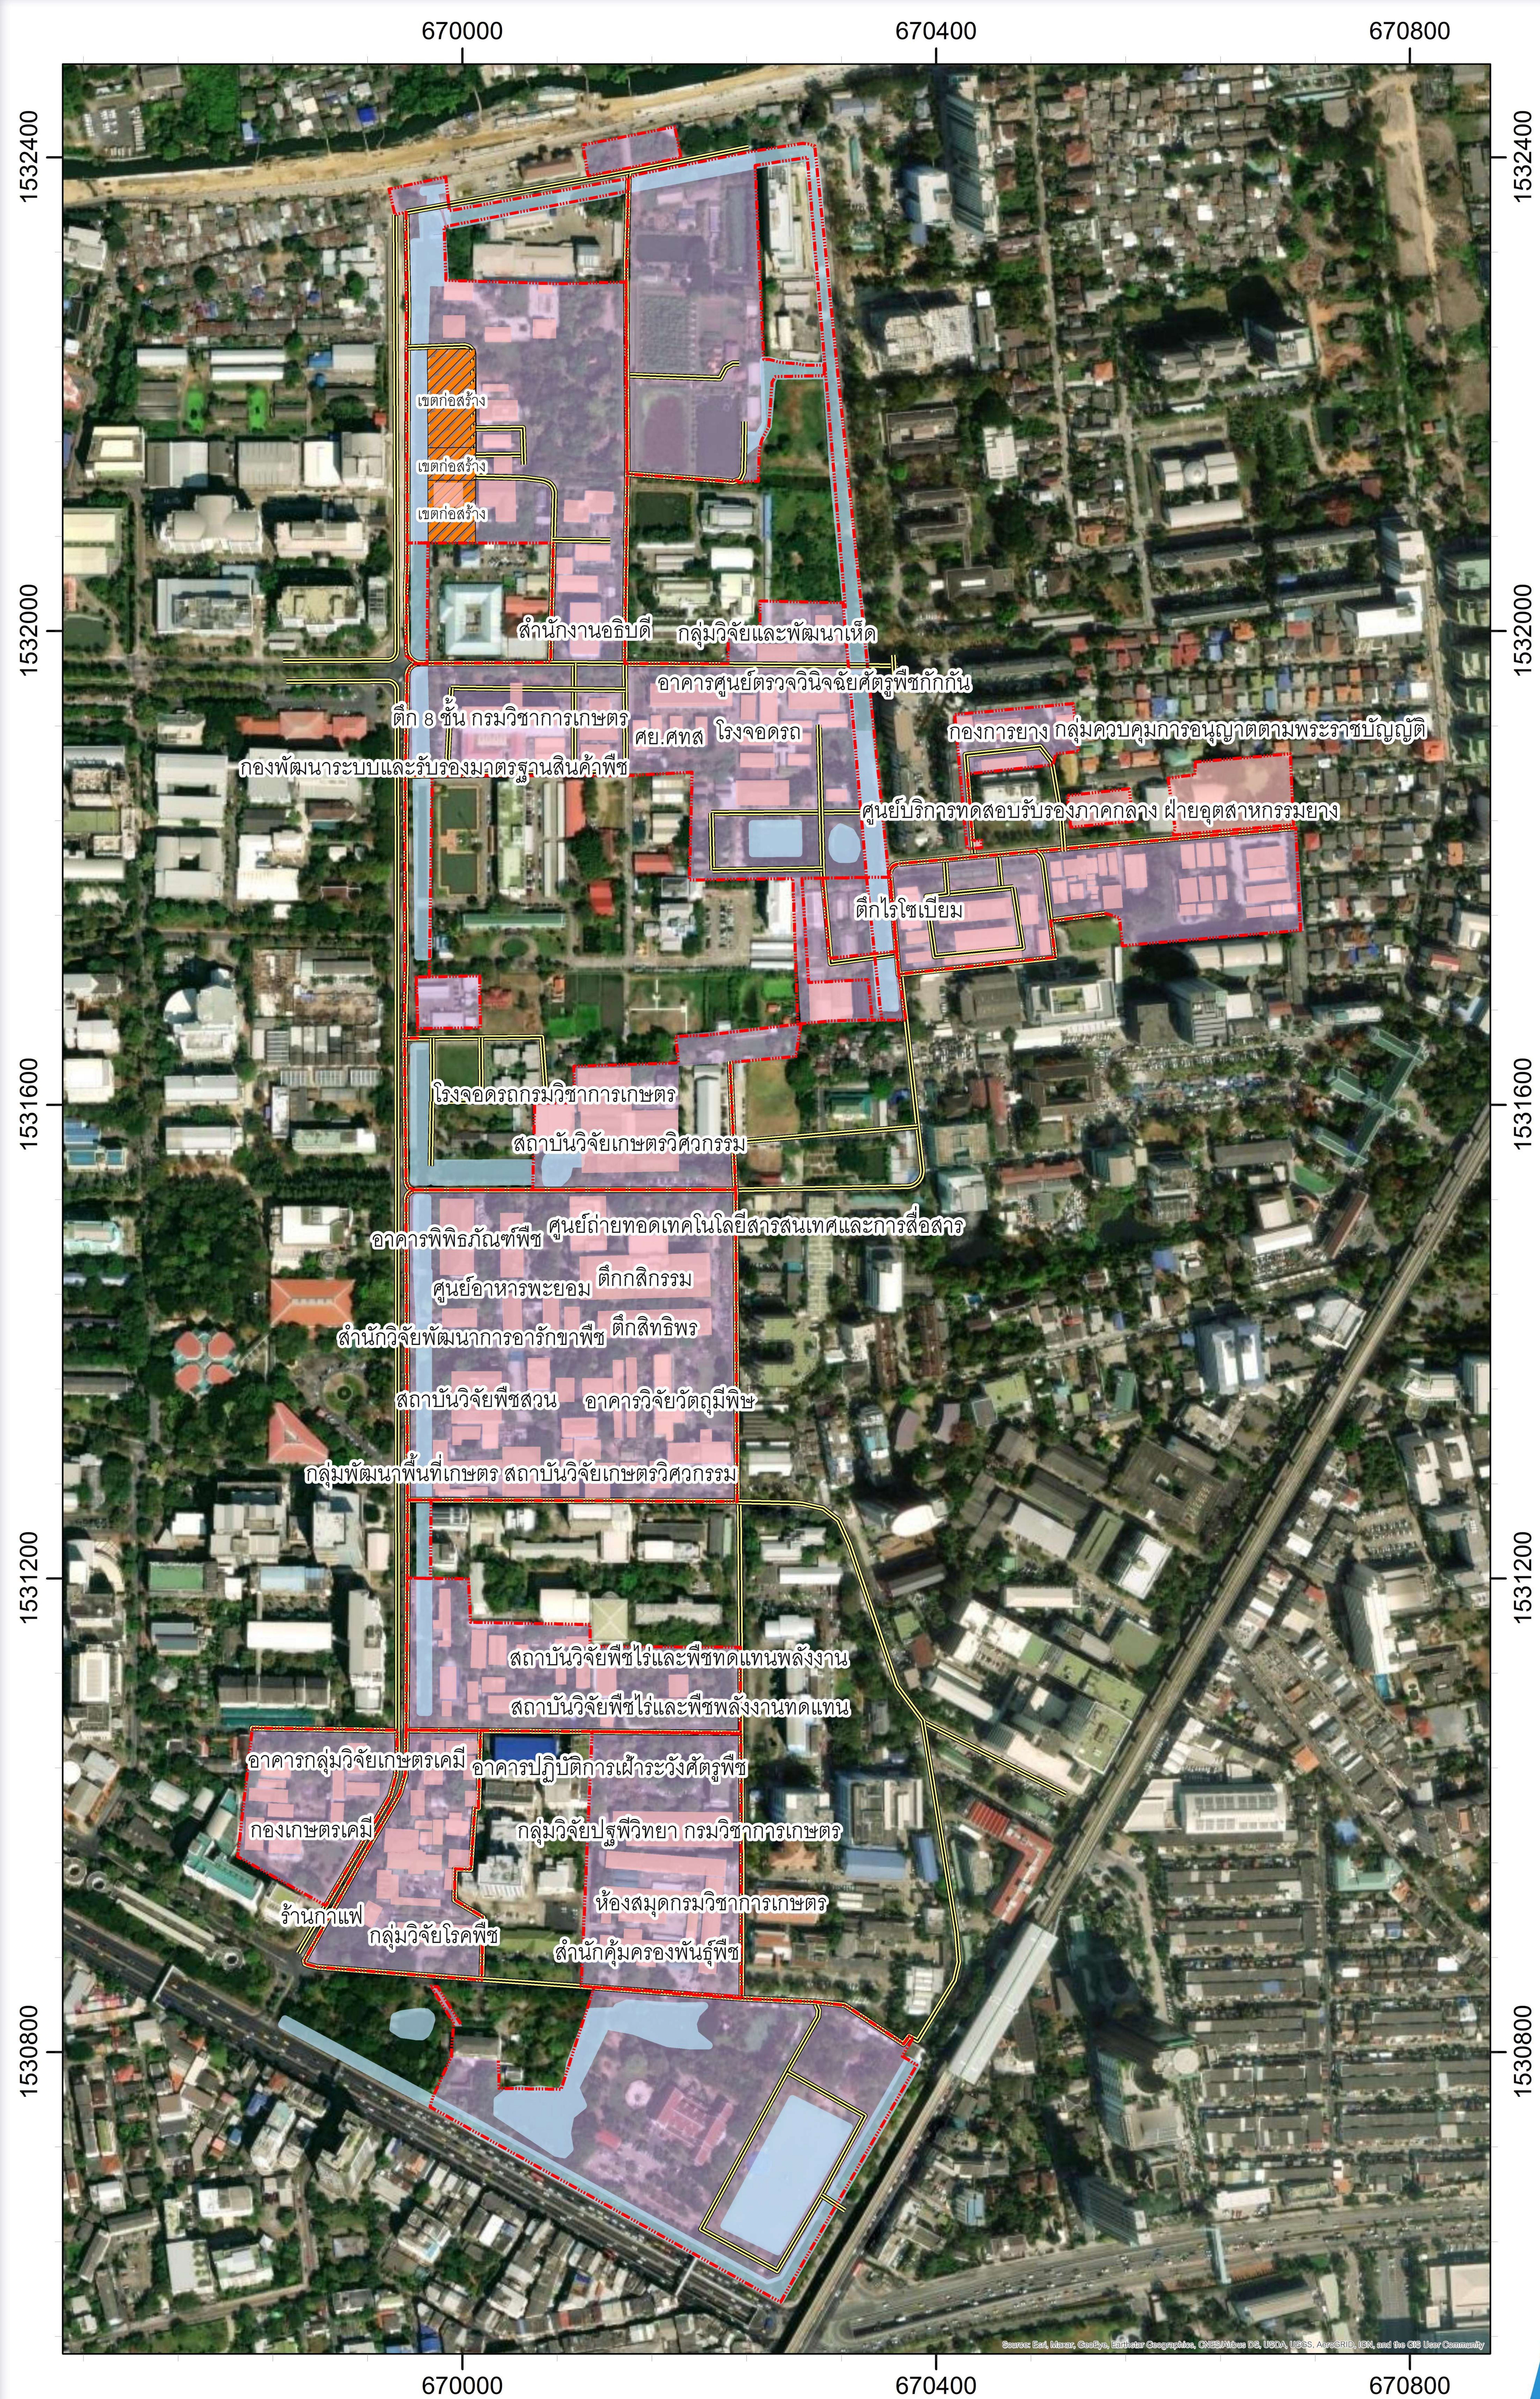

DOA TOGETHER
Hearing for Changing, Acting for Moving forward

แผนผังที่ทำการ กรมวิชาการเกษตร

สัญลักษณ์

- แนวเขต
- ถนน
- เขตก่อสร้าง
- อาคารสถานที่
- แหล่งน้ำ ทางเดินน้ำ

จัดทำแผนที่โดย

กลุ่มสำรวจข้อมูลพื้นที่ภูมิศาสตร์เกษตร
ศูนย์เทคโนโลยีสารสนเทศและการสื่อสาร
กรมวิชาการเกษตร กระทรวงเกษตรและสหกรณ์
26 มกราคม 2566

ดาวนิหาล
แผนผังที่ทำการ กรมวิชาการเกษตร