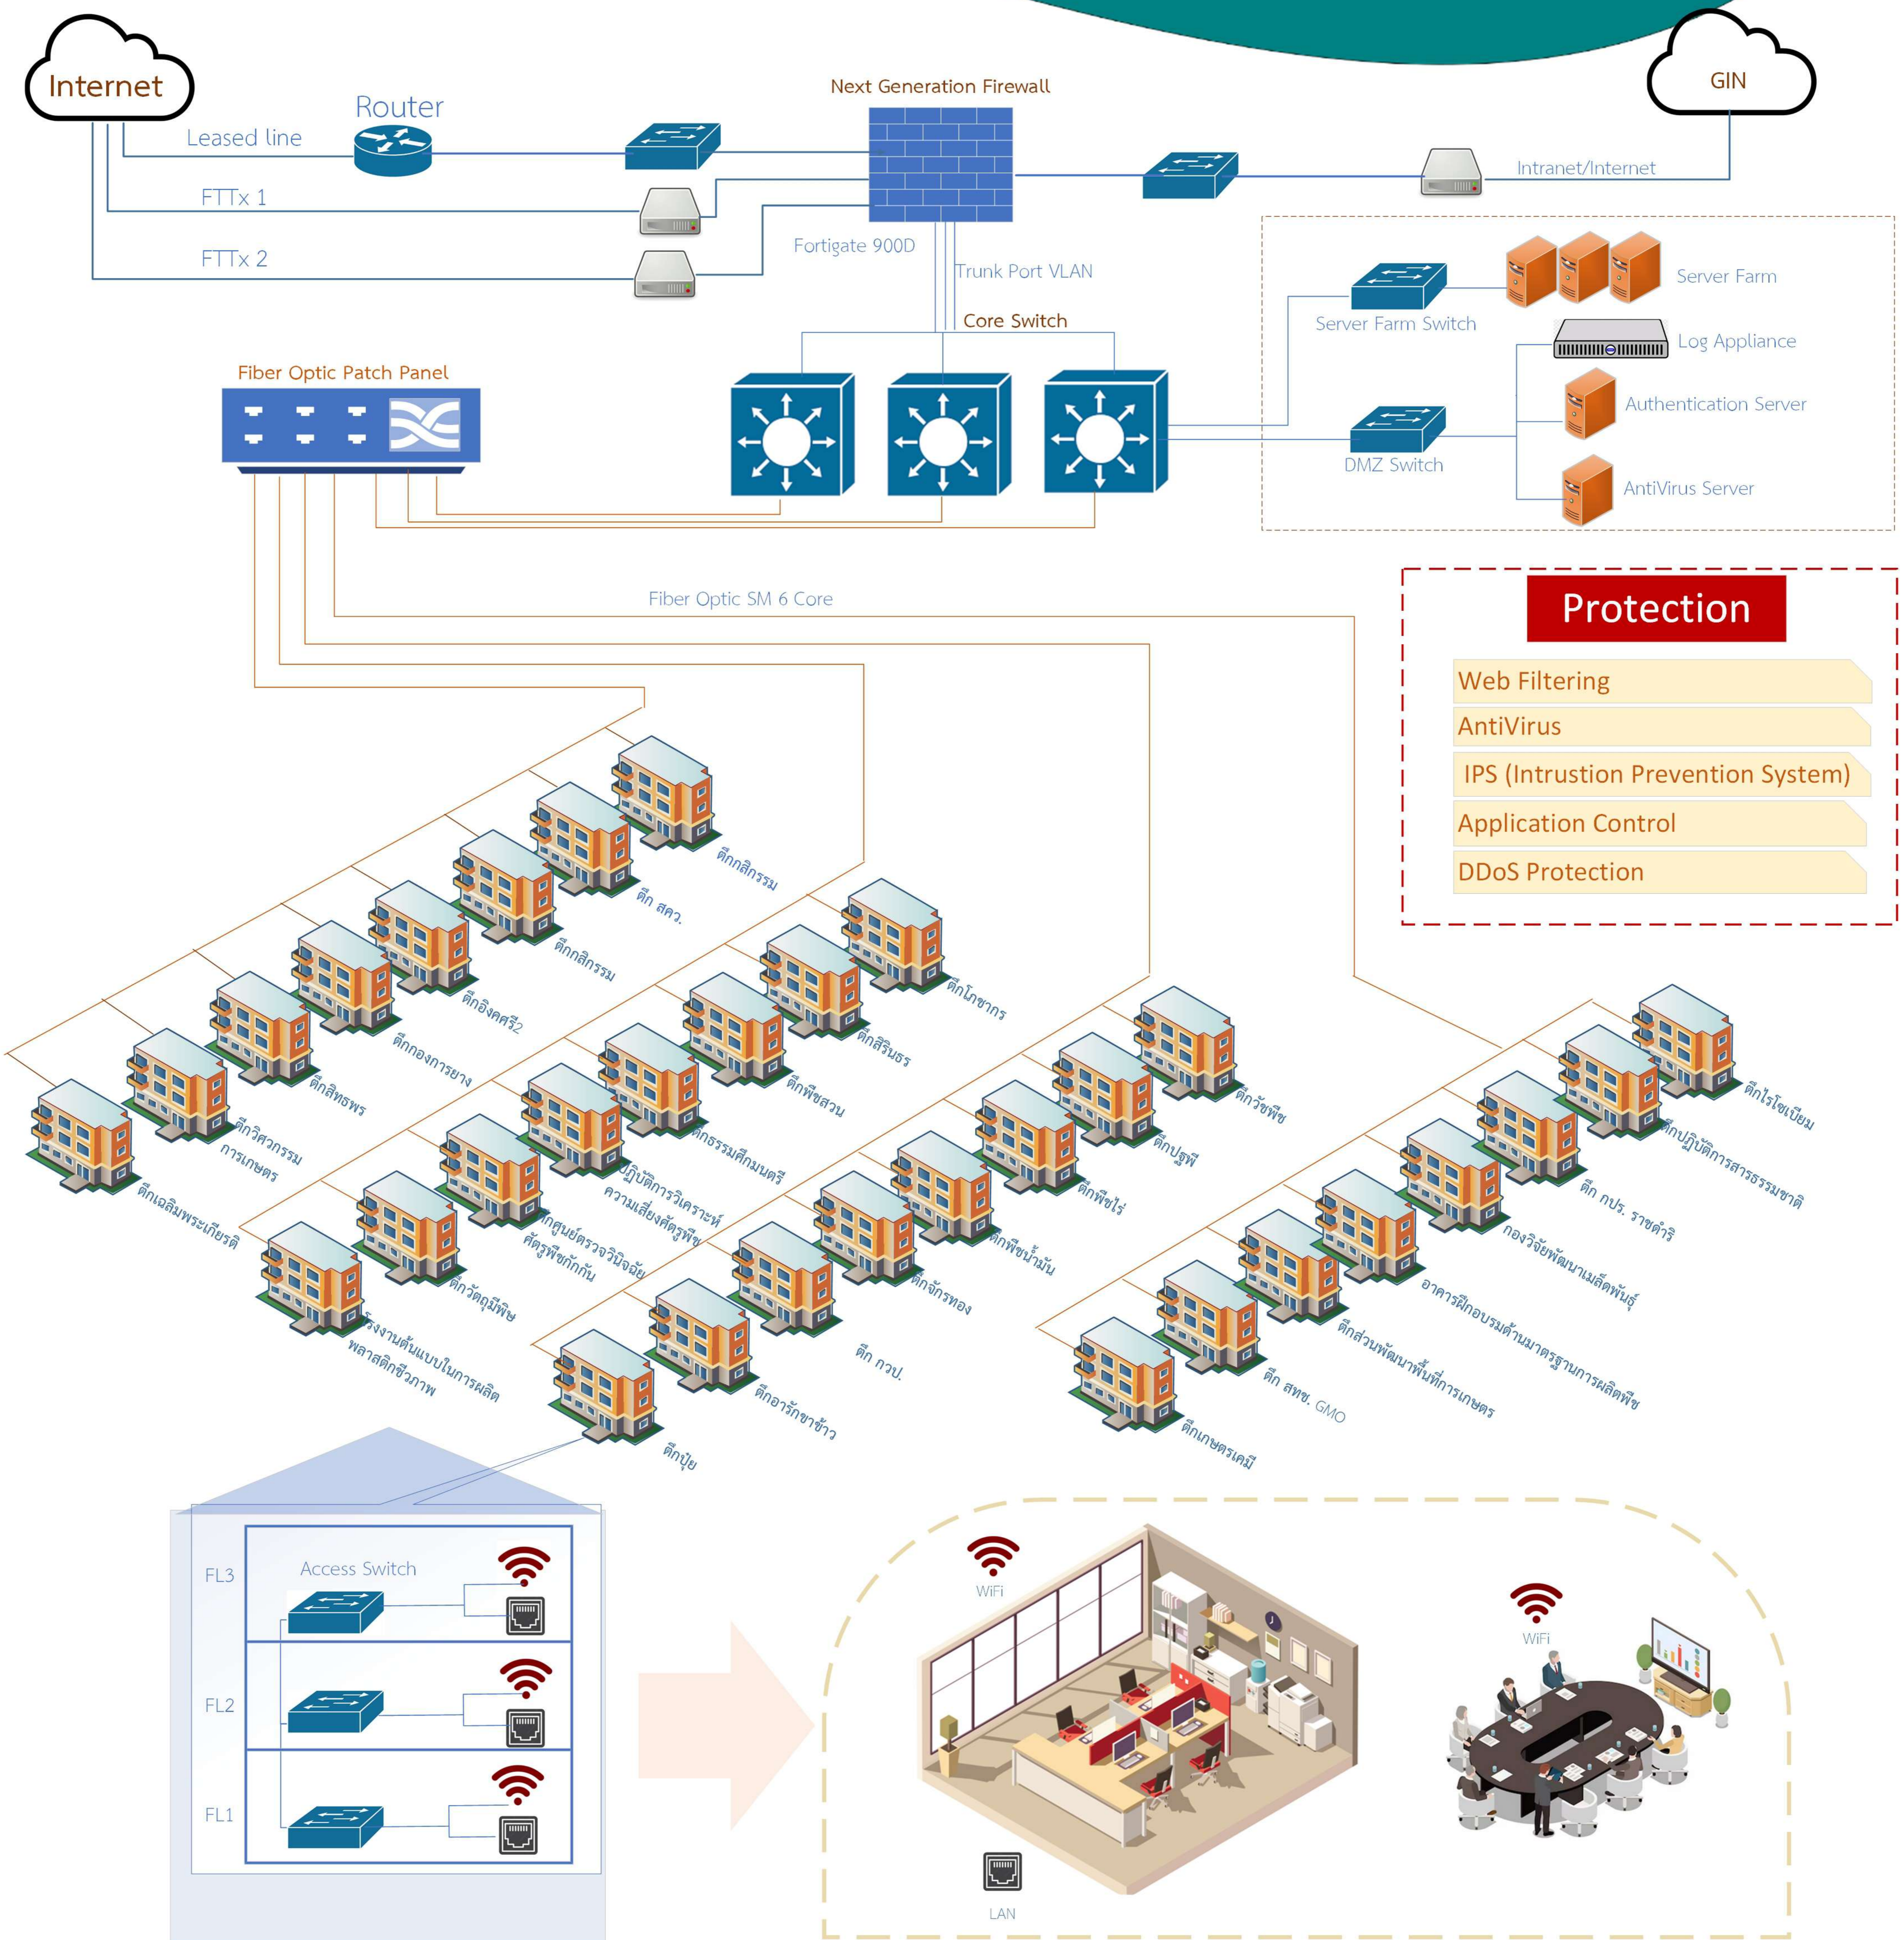

การให้บริการระบบเครือข่ายคอมพิวเตอร์

กรมวิชาการเกษตร

Network Connection

- INTERNET
- INTRANET (GIN/G-Ling)
- INTERNAL NETWORK

Services

- LAN
- WiFi
- Maintenance

Cyber Security

- Next Generation Firewall
- Anti Virus
- User Awareness Training