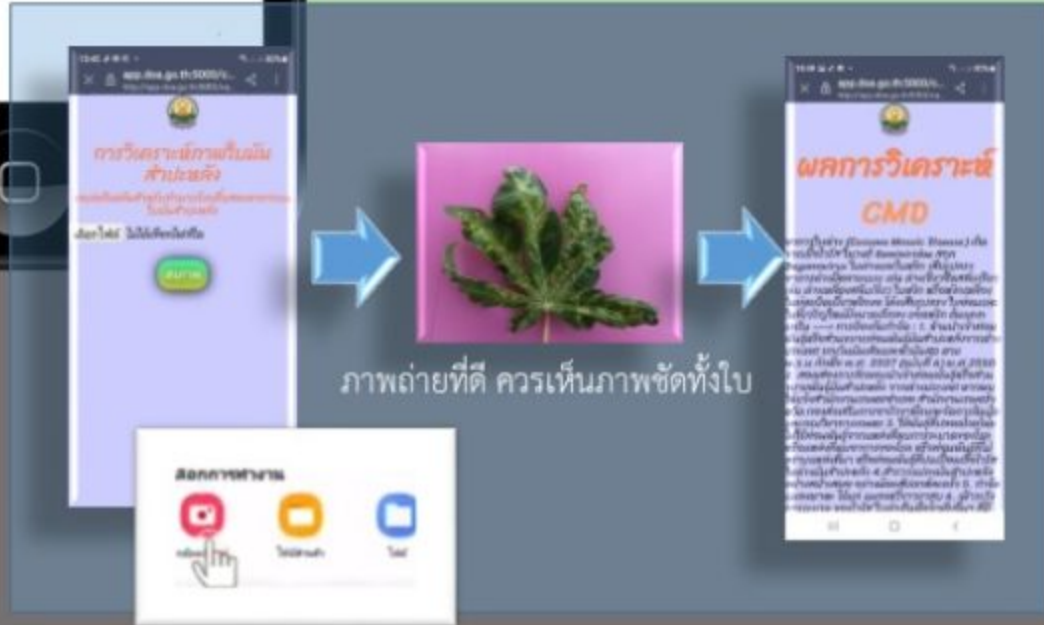

# ต้นแบบ แอปพลิเคชันตรวจวัดและจำแนกโรคที่แสดงอาการบนใบมันสำปะหลัง

ใช้งานง่าย สามารถถ่ายภาพ หรือเลือกภาพจากคลังข้อมูลในเครื่องก็ได้